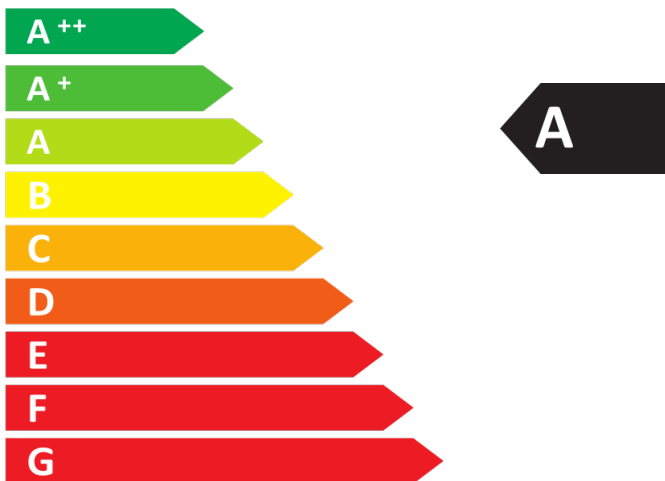

# ENERG

енергия · ενεργεια

## Varia 2R-55 7,0 kW

7.0  
kW

N.A.

ENERGIA · ЕНЕРГИЈА · ΕΝΕΡΓΕΙΑ · ENERGIJA · ENERGY · ENERGIE · ENERGI

2018/1186