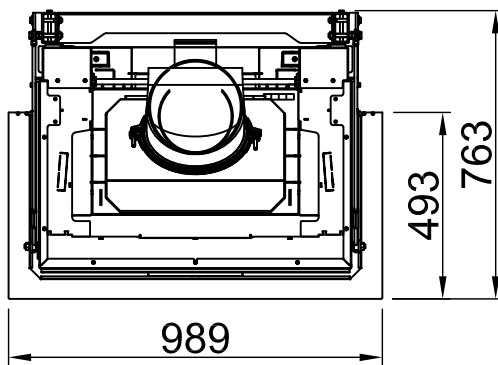

Arte 3RL-80h, BLR, U-Form

5-seitig, massiv

2020/08

~1:20

*optional
*optional
*optional
*optional
*optionalny
*опционально