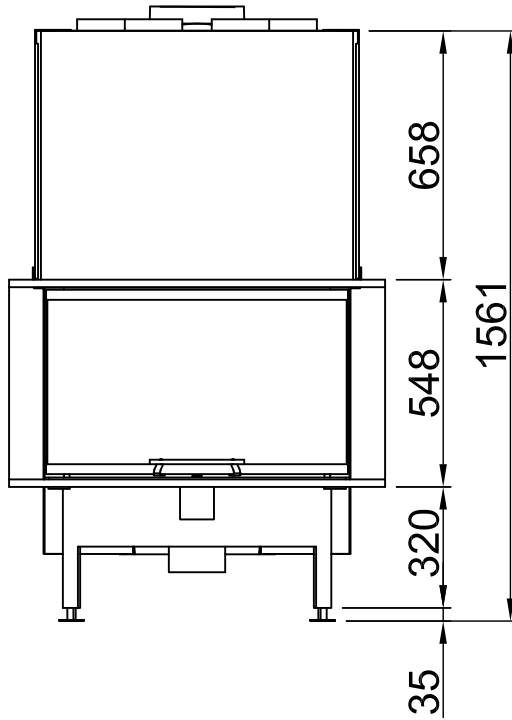

Arte 3RL-80h + WLM, Blende, U-Form

8-seitig, abgekantet

2021/06

~1:20

*optional
*optional
*optional
*optional
*optionalny
*опционально