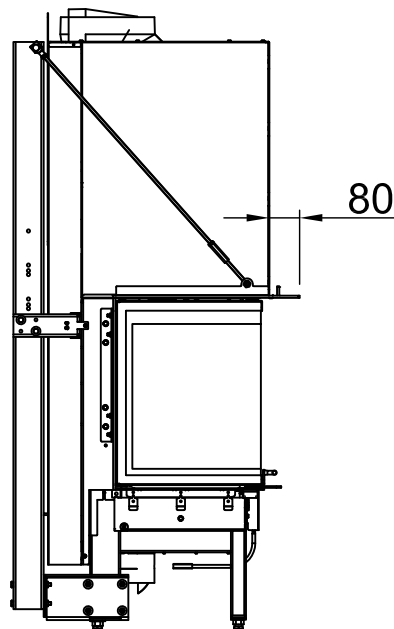

Arte 3RL-80h, BLR, U-Form

5-seitig, abgekantet

2020/08

~1:20

*optional
*optional
*optional
*optional
*optional
*optional