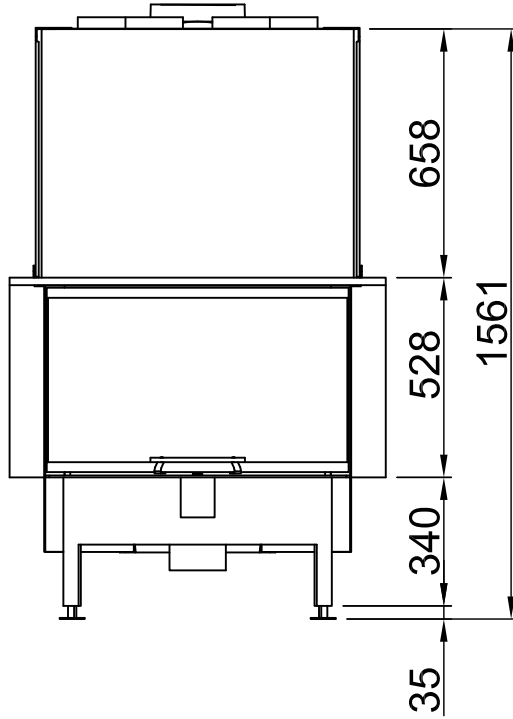

Arte 3RL-80h + WLM, Blende, U-Form

5-seitig, abgekantet

2021/06

~1:20

*optional
*opțional
*opcion
*opcionale
*opcionel
*opcionalne
*opcjonalny
*опціонально