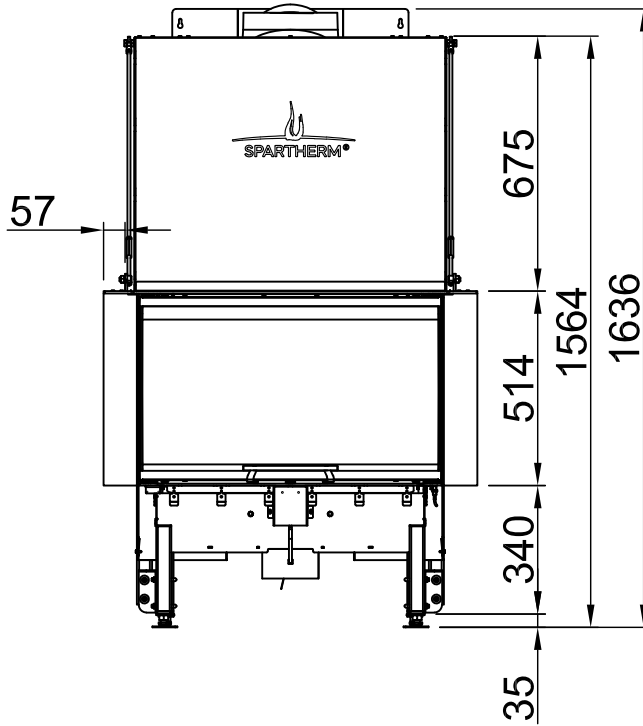

Arte 3RL-80h, BLR, U-Form

5-seitig, massiv

2020/08

~1:20

*optional
*optional
*optional
*optional
*optionalny
*опционально