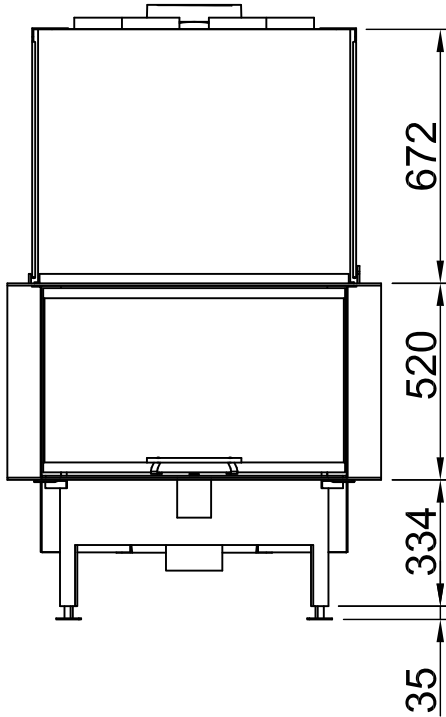

Arte 3RL-80h + WLM, Blende, U-Form

8-seitig, massiv

2021/06

~1:20

*optional
*optional
*optional
*optional
*optionalny
*опционально