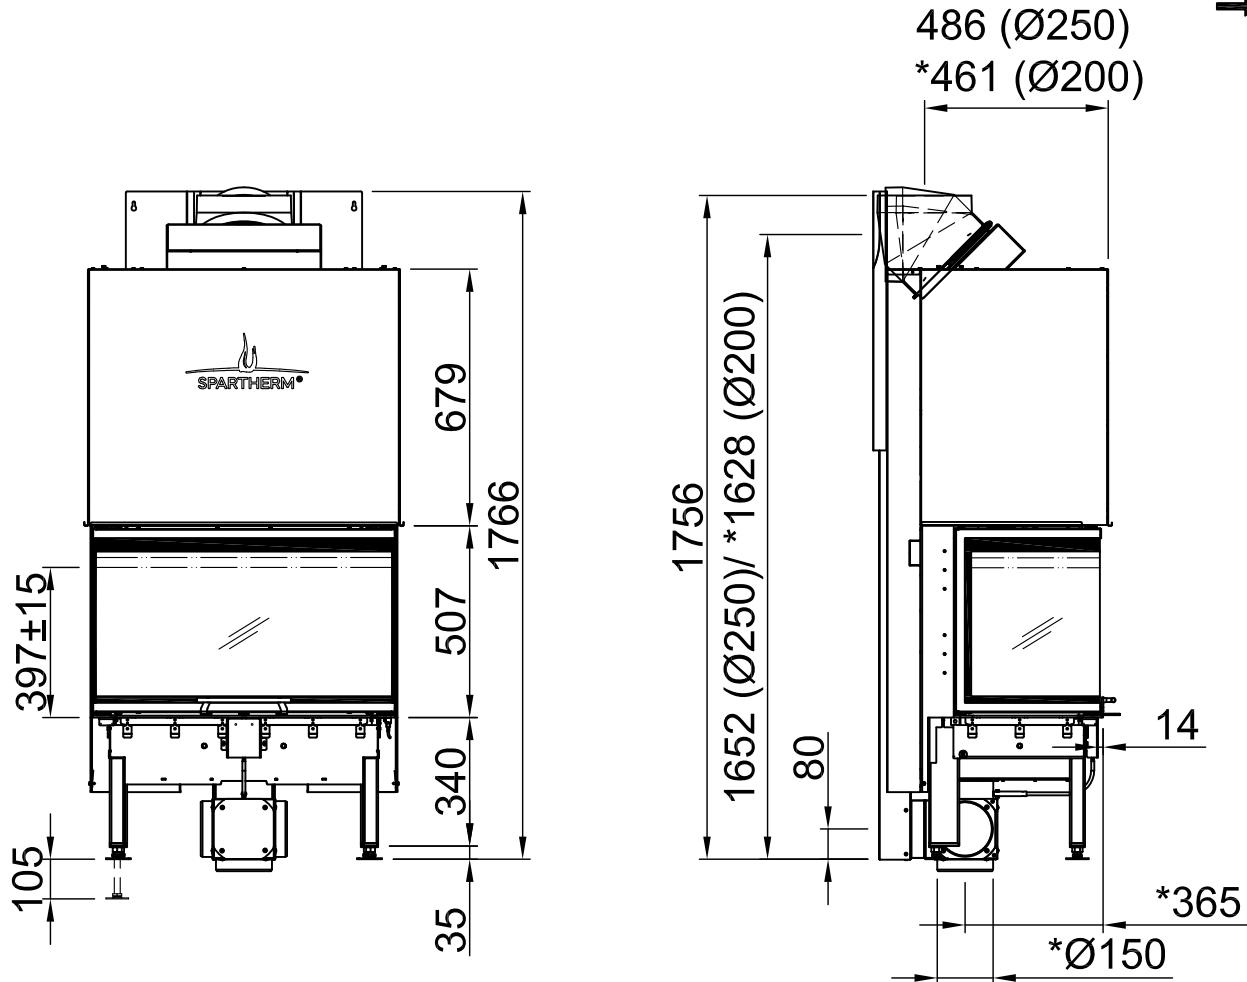

~1:20

~1:10

*optional
*optional
*optional
*optional
*optional
*optional