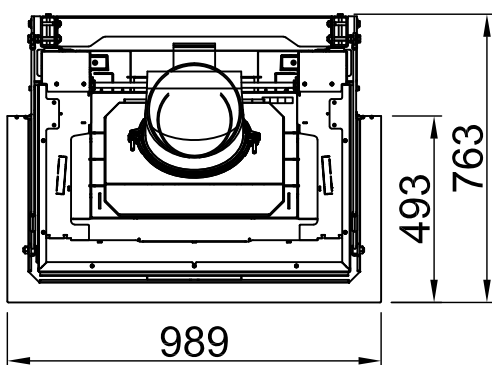

Arte 3RL-80h, BLR, U-Form

5-seitig, abgekantet

2020/08

~1:20

*optional
*optional
*optional
*optional
*optional
*optional