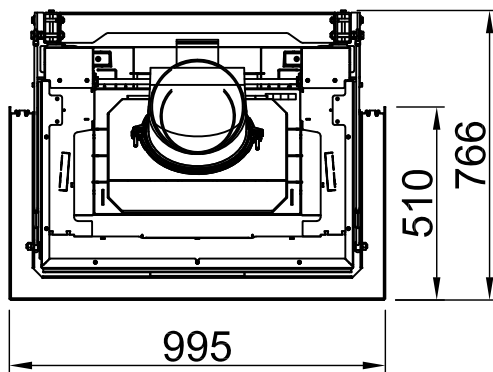

Arte 3RL-80h, BLR, U-Form

8-seitig abgekantet

2020/08

~1:10

*optional
*optional
*optional
*optional
*optional
*optional