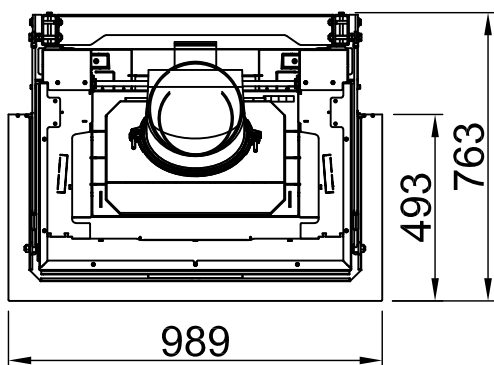

Arte 3RL-80h, BLR, U-Form

8-seitig, massiv

2020/08

~1:10

*optional
*optional
*optional
*optional
*optionalny
*опционально