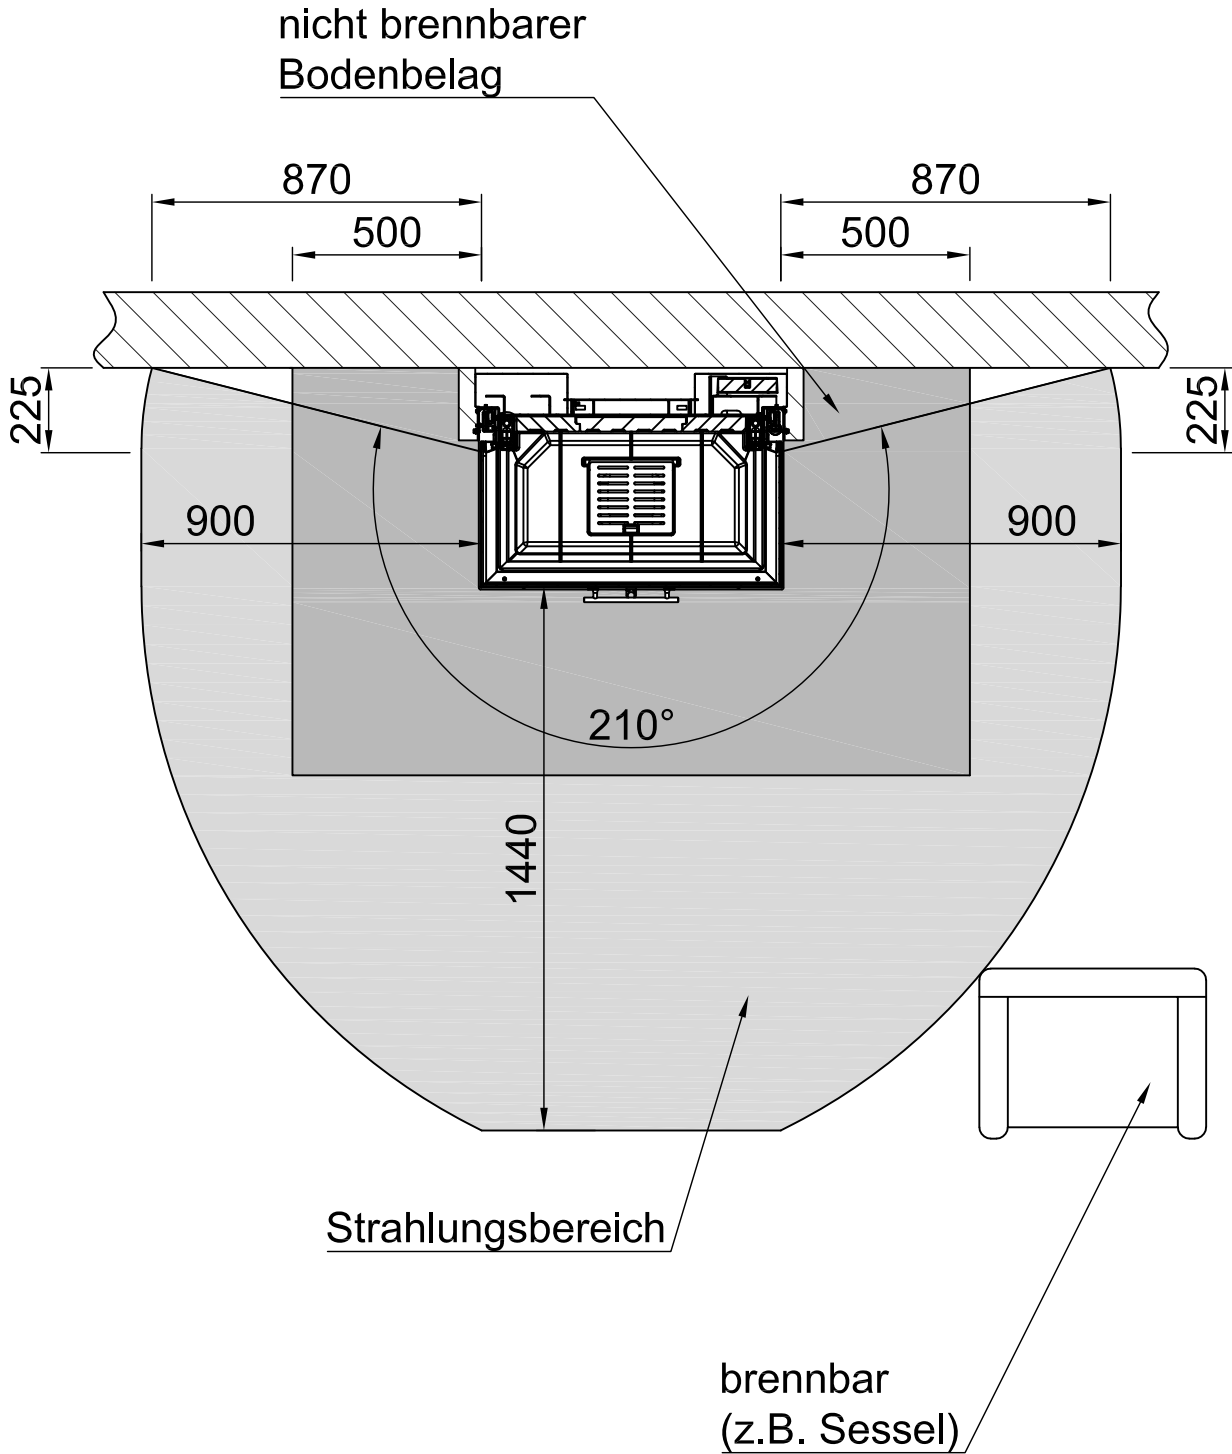

*optional
*optional
*optional
*optional
*optional
*optional