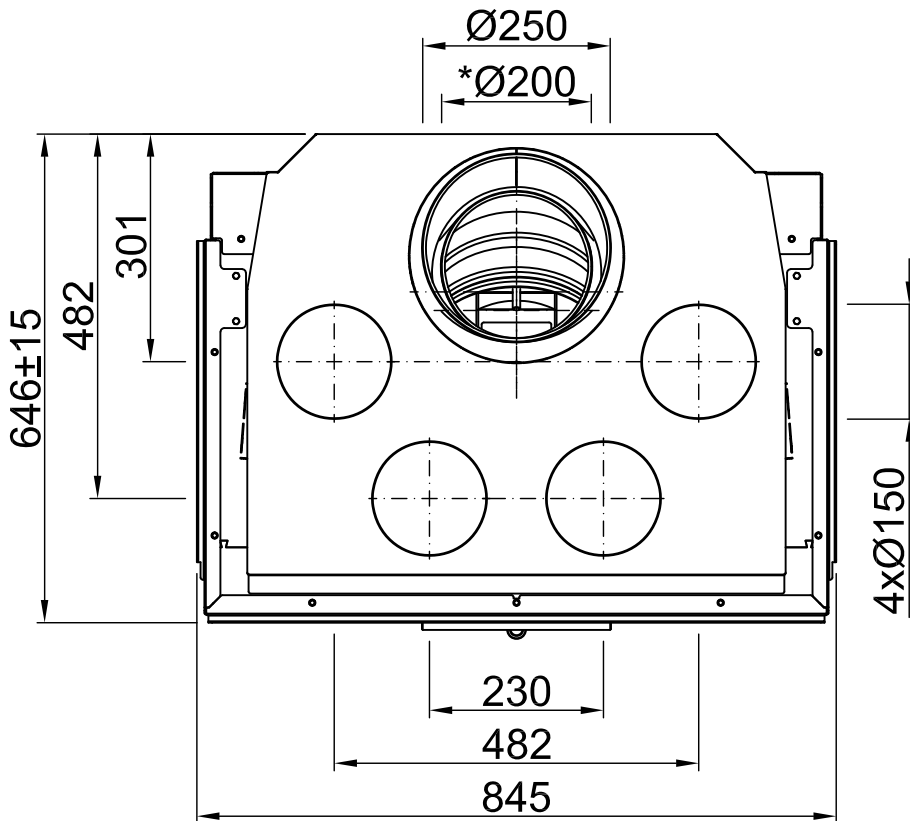

~1:10

*optional
*optional
*optional
*optional
*optional
*optional