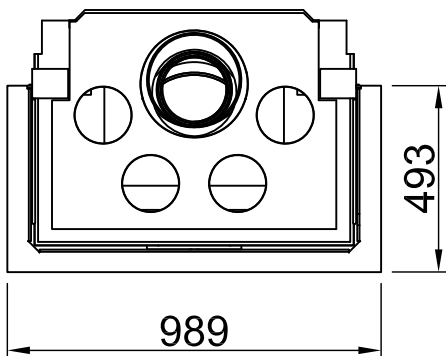

Arte 3RL-80h + WLM, Blende, U-Form

8-seitig, massiv

2021/06

~1:20

*optional
*optional
*optional
*optional
*optionalny
*опционально