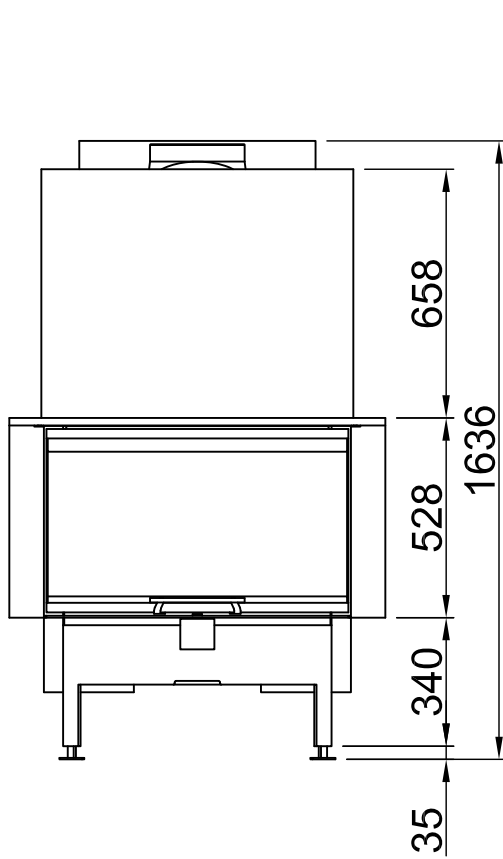

Arte 3RL-80h, Blende, U-Form

5-seitig, abgekantet

2019/06

~1:20

*optional
*optional
*optional
*optional
*optional
*optional