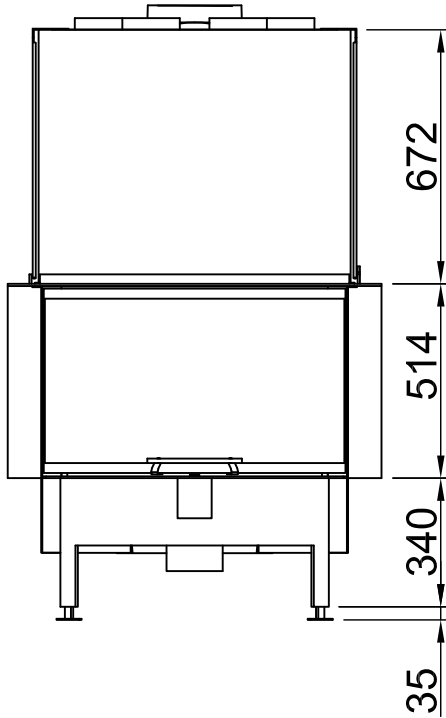

Arte 3RL-80h + WLM, Blende, U-Form

5-seitig, massiv

2021/06

~1:20

*optional
*optional
*optional
*optional
*optional
*optional