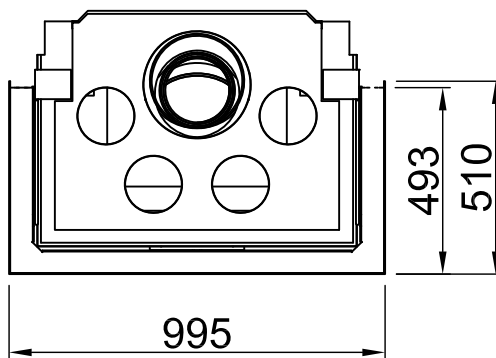

Arte 3RL-80h + WLM, Blende, U-Form

8-seitig, abgekantet

2021/06

~1:20

*optional
*optional
*optional
*optional
*optionalny
*опционально