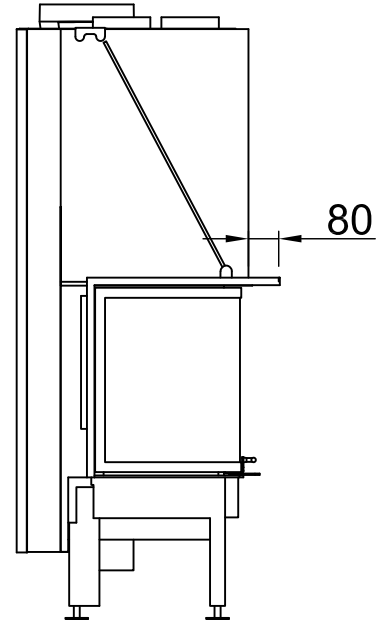

Arte 3RL-80h + WLM, Blende, U-Form

5-seitig, abgekantet

2021/06

~1:20

*optional
*opțional
*opcion
*opcionale
*opcionel
*opcionalne
*opcjonalny
*опціонально