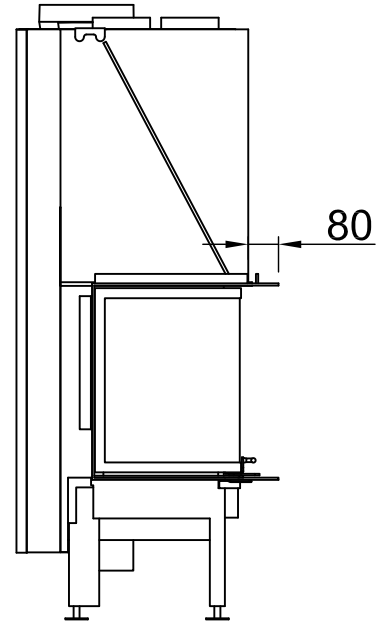

Arte 3RL-80h + WLM, Blende, U-Form

8-seitig, massiv

2021/06

~1:20

*optional
*optional
*optional
*optional
*optionalny
*опционально