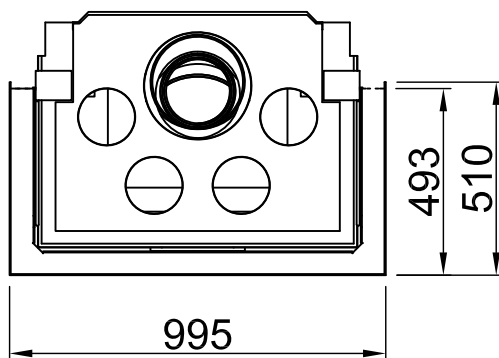

Arte 3RL-80h + WLM, Blende, U-Form

5-seitig, abgekantet

2021/06

~1:20

*optional
*opțional
*opcion
*opcionale
*opcionel
*opcionalne
*opcjonalny
*опціонально