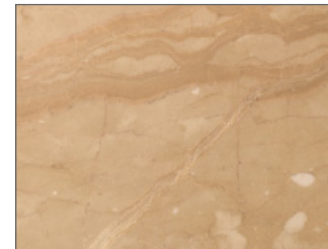

Die Natursteinvielfalt

Naturstein-Kamine **modern**

Bitte wählen Sie für die Modelle N8 Breit und N9 die Natursteine klassisch, Seite 17.

Celia