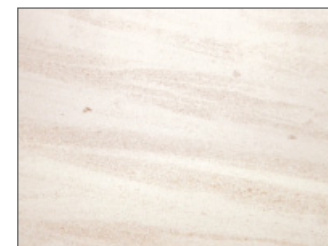

## Sandstein

Naturstein-Kamine  
klassisch

Arenisca San Miguel

Beauvallon

Blanco Nacarado

Caliza Moka

Travertino Romano

Naturstein ist ein in freier Natur in Jahrtausenden gewachsenes Produkt, dem wir „nur“ die Form und den letzten Schliff geben. Leichte Abweichungen in der Farbe, der Struktur und der Aderung sind daher ganz natürlich.