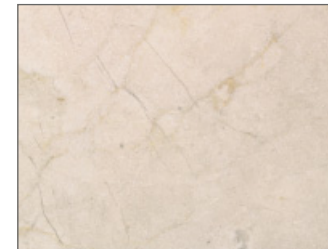

Crema Marfil